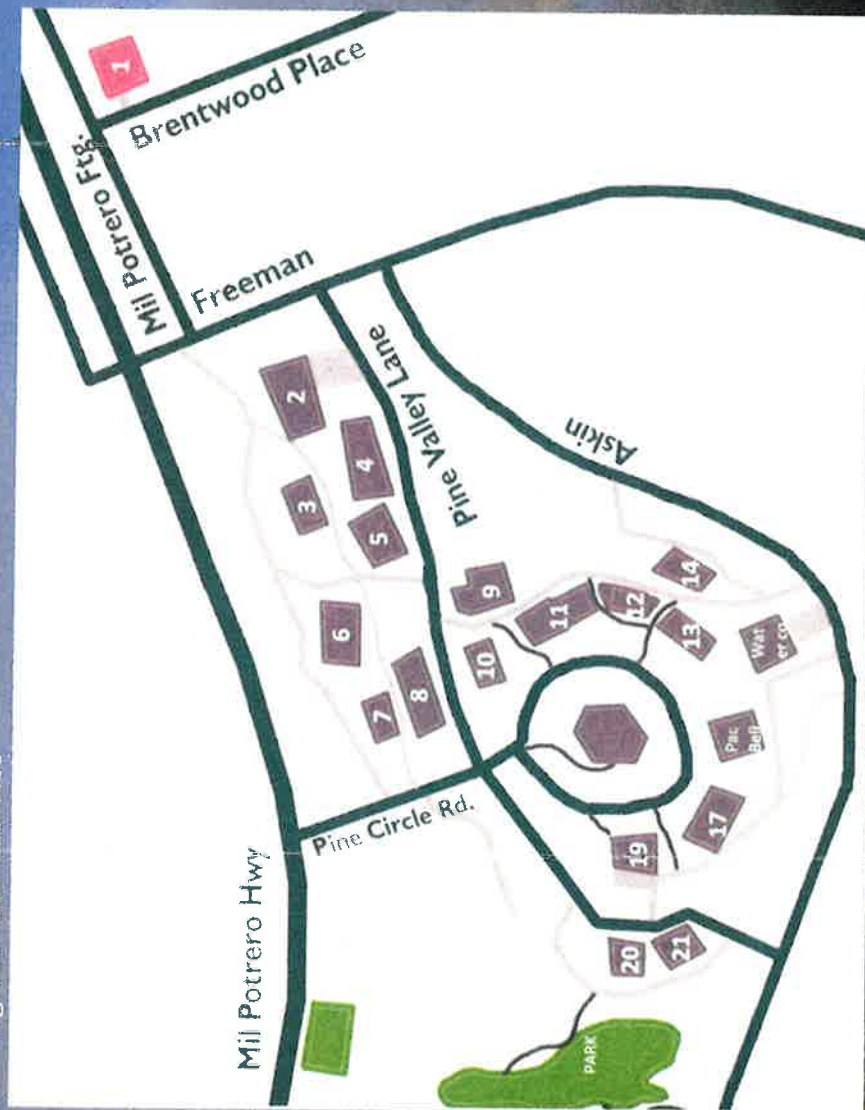

RESTAURANTS

Basecamp Cafe & Info Lounge
Bldg. 19 661-242-2709
La Lena Mexican Restaurant
Bldg. 8 661-242-2327
Pine Mountain Pizza
Bldg. 9 661-242-2230
R&B Hideaway
Bldg. 14 661-242-0002
The Perch In The Pines
Bldg. 3 661-242-8439