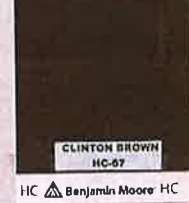

Signature of Property Owner(s) _____

APPROVAL

ECO: _____ Date: _____

ECC: _____ Date: _____

ECA: _____ Date: _____

PINE MOUNTAIN CLUB

APPROVED COLOR CHART

	DEEP PINE (DEA186)		DARK CHOCOLATE (DE 6014)		BLACK WALNUT (DE 6063)		HICKORY (DEC 759)
	ENCHANTING IVY (DEA179)		RICH MOCHA (DEA 159)		TEA BAG (DE 6062)		COLORADO TRAIL (DE 6117)
	MIDNIGHT GARDEN (DE 5657)		STOCK HORSE (DE 6126)		COBBLESTONE PATH (DE 6068)		DESERT GRAY (DEC 760)
	FRESH SOD (DE 5655)		BROWN EYES (DE 5265)		BISON BEIGE (DEC 750)		ADOBE (DEC 726)
	AGED JADE (DE 6245)		DRIFTWOOD (DE 5328)		WOOD LAKE (DE 6075)		WHOLE WHEAT (DE 6124)
	PINE HAVEN (DE 5713)		BANISTER BROWN (DE 6069)		NATURAL BRIDGE (DE 6194)		BARREL STOVE (DE 6216)
	BOXWOOD (DEC 778)				CENTER RIDGE (DE 6230)		TUSCAN MOSAK (DE 6208)
	NORTHGATE GREEN (DE 6235)				RIVER ROCKS (DE 6061)		

NOTE:
THIS COLOR CHART
IS A FACSIMILE ONLY;
THE COLORS ARE NOT
EXACT. IT IS RECOMMENDED
YOU COME INTO THE
ENVIRONMENTAL OFFICE FOR
ASSISTANCE.

Time Mountain Club Color Chart

Benjamin Moore

HC Benjamin Moore HC