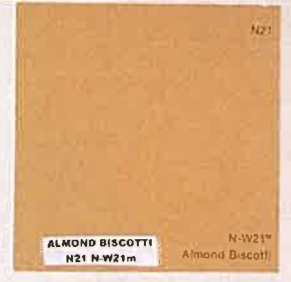

Signature of Property Owner(s) _____

APPROVAL

ECO: _____ Date: _____

ECC: _____ Date: _____

ECA: _____ Date: _____

PINE MOUNTAIN CLUB

APPROVED COLOR CHART

	DEEP PINE (DEA186)		DARK CHOCOLATE (DE 6014)		BLACK WALNUT (DE 6063)		HICKORY (DEC 759)
	ENCHANTING IVY (DEA179)		RICH MOCHA (DEA 159)		TEA BAG (DE 6062)		COLORADO TRAIL (DE 6117)
	MIDNIGHT GARDEN (DE 5657)		STOCK HORSE (DE 6126)		COBBLESTONE PATH (DE 6068)		DESERT GRAY (DEC 760)
	FRESH SOD (DE 5655)		BROWN EYES (DE 5265)		BISON BEIGE (DEC 750)		ADOBE (DEC 726)
	AGED JADE (DE 6245)		DRIFTWOOD (DE 5328)		WOOD LAKE (DE 6075)		WHOLE WHEAT (DE 6124)
	PINE HAVEN (DE 5713)		BANISTER BROWN (DE 6069)		NATURAL BRIDGE (DE 6194)		BARREL STOVE (DE 6216)
	BOXWOOD (DEC 778)				CENTER RIDGE (DE 6230)		TUSCAN MOSAK (DE 6208)
	NORTHGATE GREEN (DE 6235)				RIVER ROCKS (DE 6061)		

NOTE:
THIS COLOR CHART
IS A FACSIMILE ONLY;
THE COLORS ARE NOT
EXACT. IT IS RECOMMENDED
YOU COME INTO THE
ENVIRONMENTAL OFFICE FOR
ASSISTANCE.

Time Mountain Club Color Chart

Benjamin Moore

HC Benjamin Moore HC